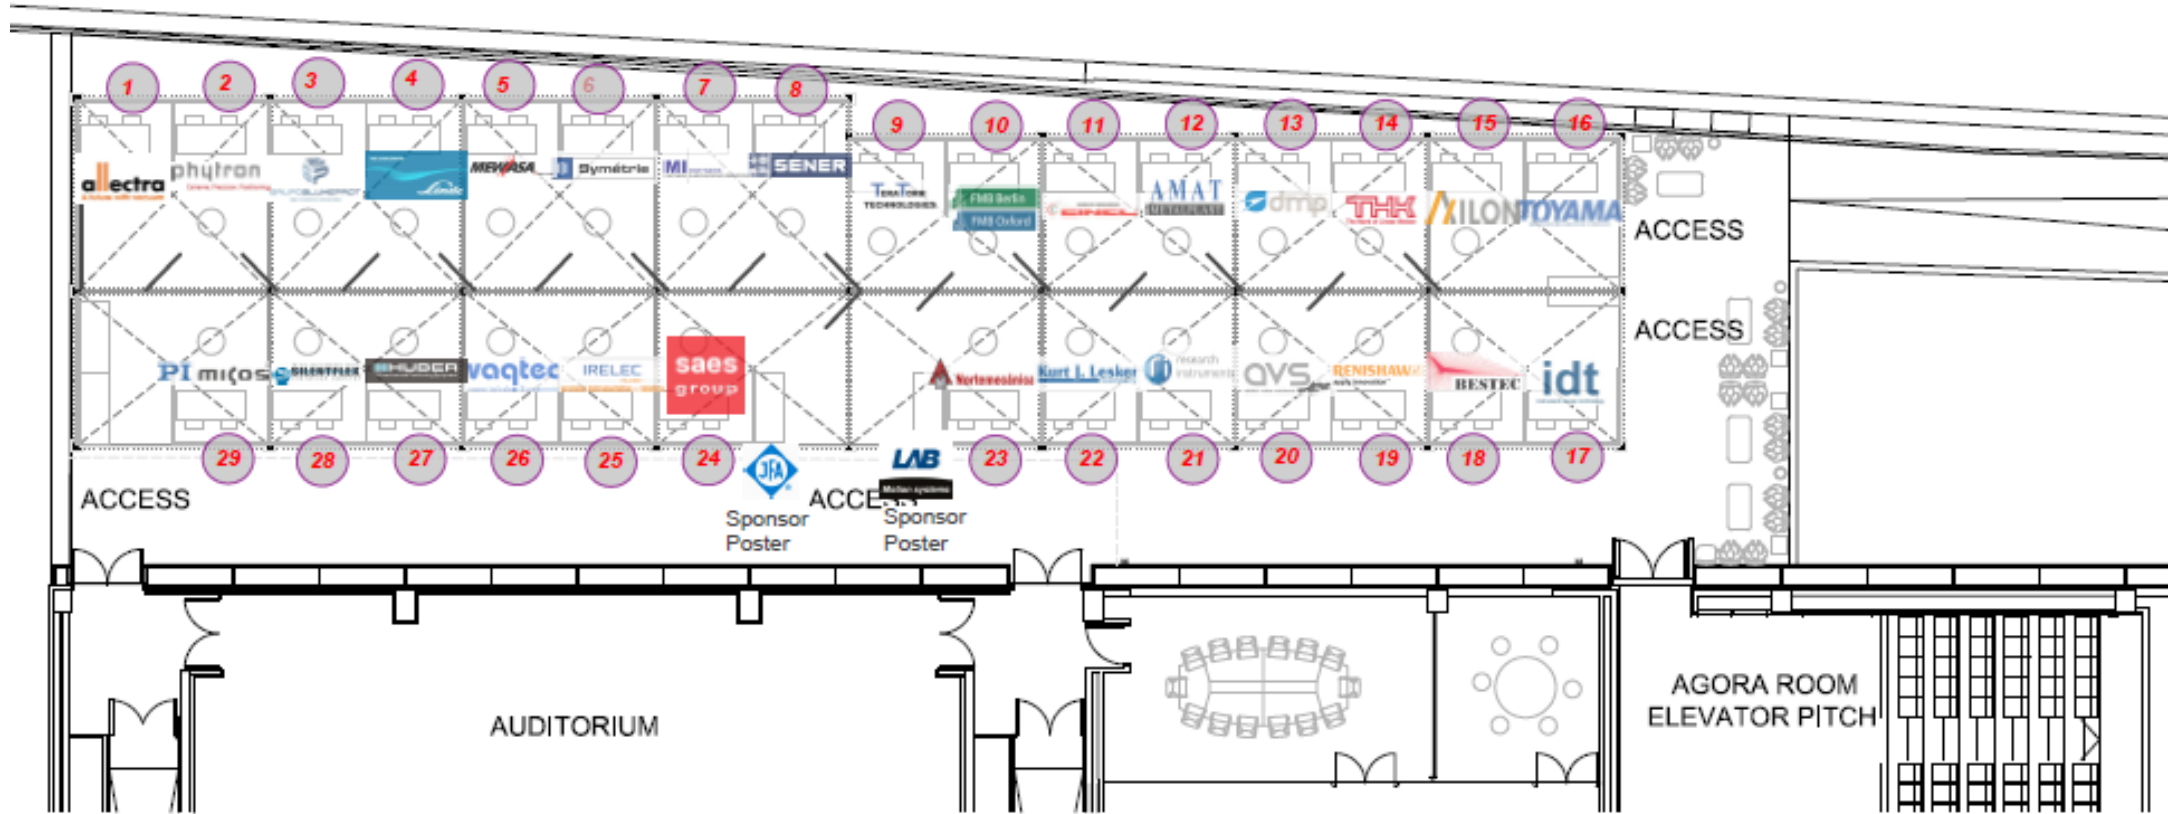

INDUSTRIAL EXHIBITION MAP

BOOTH Number	COMPANY
1	Allectra Limited
2	Phytron GmbH
3	Blumeprot Group
4	Abelló Linde
5	Flex Equip / Mewasa A. G.
6	Symetrie
7	MI-Partners B.V.
8	SENER Ing.y Sist.

BOOTH Number	COMPANY
9	Teratorr Tech.
10	FMB Berlin & FBM Oxford
11	CINEL S.R.L.
12	Amat Metalplast
13	DMP
14	THK GmbH
15	Axilon
16	TOYAMA

BOOTH Number	COMPANY
17	Instrument Design Tech.
18	BESTEC GmbH
19	Renishaw Ibérica
20	AVS
21	Research Instr.
22	Kurt J Lesker
23	Nortemecánica
24	SAES Getter

BOOTH Number	COMPANY
25	IRELEC
26	Vaqtec
27	HUBER
28	Tejasa – Silentflex
29	Pi miCos